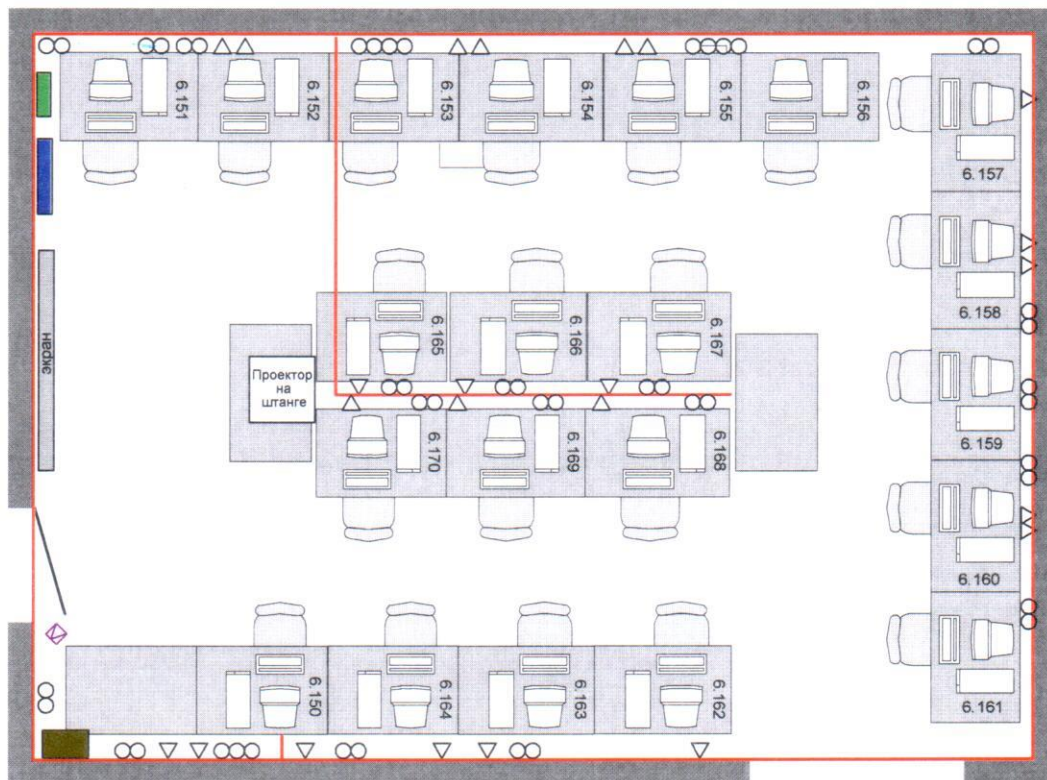

План
аудитории (лаборатории)
(с указанием размещения оборудования и мебели)

Схема компьютерного класса (ауд.108)

- | | | | |
|------------|-------------------------|-----------|---------------------|
| ○ | - электрическая розетка | ■ (green) | - Воздухоочиститель |
| ▷ | - сетевая розетка | ■ (blue) | - Кондиционер |
| ◊ (purple) | - видекамера | — (red) | - Кабель канал |
| ■ (brown) | - Коммутационный шкаф | | |